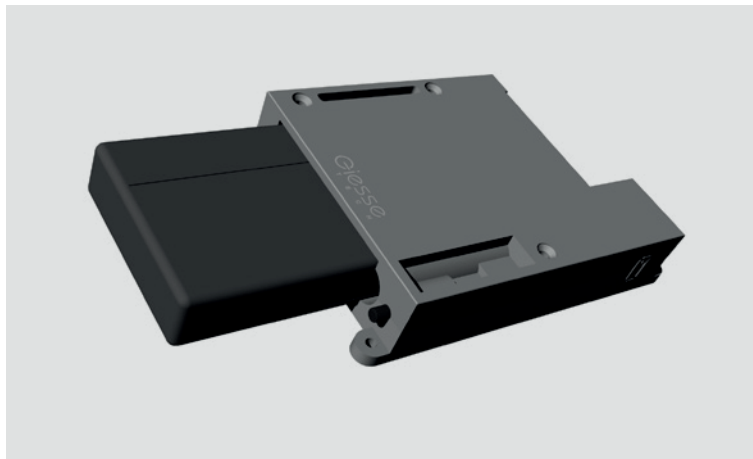

Energia wireless per l'interior design

BOX BATTERIA
REMOTO
Accendi il tuo design

Giosse
T E C H

Energia wireless per l'interior design

La luce è uno dei più affascinanti elementi d'arredo. Per questo gli strip led o altri dispositivi di lighting sono utilizzati sempre più spesso dall'industria del mobile come componente decorativo, oltre che funzionale. Ma come alimentarli quando la rete elettrica non è facilmente raggiungibile o quando cavi e fili elettrici rovinerebbero la resa estetica?

Il nostro box batteria è la soluzione al tuo problema.

Il box permette di fissare una o due batterie ricaricabili a lunga durata in modo semplice e rapido su qualsiasi superficie del mobile, anche nelle zone meno visibili.

Il box è progettato per collegarsi ad apparati a 12V oppure a 24V, fino a un max di 30W totali. Inoltre prevede un'ulteriore uscita da 5V, per alimentare anche basi di ricarica ad induzione.

È presente un interruttore incorporato al quale, su richiesta, si può aggiungere un pulsante touch, anche dimmerabile.

SPECIFICHE TECNICHE:

- il box può essere fornito in versione a una o due batterie
- batterie ricaricabili agli ioni di litio 18650 da 12V - 5.200 mAh
- durata batteria, con uno strip led da 5W/mt : 12 ore circa
- uscita multipla, fino a 3 uscite, 12 o 24 V – MAX 30W totali
- accensione e spegnimento con tasto meccanico on/off
- aggiunta opzionale: accensione touch o dimmer touch
- uscita USB 5V2A
- personalizzabile su richiesta