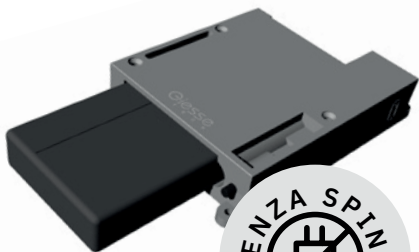

Energia wireless per l'interior design

BOX BATTERIA
REMOTO
Accendi il tuo design

Giosse
T E C H

Energia wireless per l'interior design

La luce è uno dei più affascinanti elementi d'arredo. Per questo gli strip led o altri dispositivi di lighting sono utilizzati sempre più spesso dall'industria del mobile come componente decorativo, oltre che funzionale. Ma come alimentarli quando la rete elettrica non è facilmente raggiungibile o quando cavi e fili elettrici rovinerebbero la resa estetica?

Il nostro box batteria è la soluzione al tuo problema.

Il box permette di fissare una o due batterie ricaricabili a lunga durata in modo semplice e rapido su qualsiasi superficie del mobile, anche nelle zone meno visibili.

Il box è progettato per collegarsi ad apparati a 12V oppure a 24V, fino a un max di 30W totali. Inoltre prevede un'ulteriore uscita da 5V, per alimentare anche basi di ricarica ad induzione.

È presente un interruttore incorporato al quale, su richiesta, si può aggiungere un pulsante touch, anche dimmerabile.

SPECIFICHE TECNICHE:

- il box può essere fornito in versione a una o due batterie
- batterie ricaricabili agli ioni di litio 18650 da 12V - 5.200 mAh
- durata batteria, con uno strip led da 5W/mt : 12 ore circa
- uscita multipla, fino a 3 uscite, 12 o 24 V – MAX 30W totali
- accensione e spegnimento con tasto meccanico on/off
- aggiunta opzionale: accensione touch o dimmer touch
- uscita USB 5V2A
- personalizzabile su richiesta