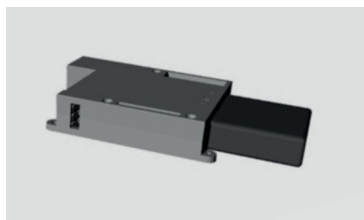

Il nostro box batteria è la soluzione al tuo problema.

Il box permette di fissare una o due batterie ricaricabili a lunga durata in modo semplice e rapido su qualsiasi superficie del mobile, anche nelle zone meno visibili.

Il box è progettato per collegarsi ad apparati a 12V oppure a 24V, fino a un max di 30W totali. Inoltre prevede un'ulteriore uscita da 5V, per alimentare anche basi di ricarica ad induzione.

È presente un interruttore incorporato al quale, su richiesta, si può aggiungere un pulsante touch, anche dimmerabile.

SPECIFICHE TECNICHE:

- il box può essere fornito in versione a una o due batterie
- batterie ricaricabili agli ioni di litio 18650 da 12V - 5.200 mAh
- durata batteria, con uno strip led da 5W/mt : 12 ore circa
- uscita multipla, fino a 3 uscite, 12 o 24 V – MAX 30W totali
- accensione e spegnimento con tasto meccanico on/off
- aggiunta opzionale: accensione touch o dimmer touch
- uscita USB 5V2A
- personalizzabile su richiesta