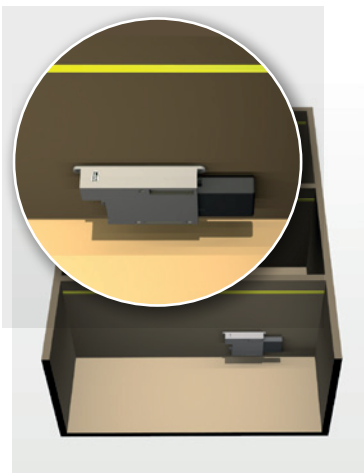

Energia wireless per l'interior design

BOX BATTERIA
REMOTO
Accendi il tuo design

Giosse
T E C H

Energia wireless per l'interior design

La luce è uno dei più affascinanti elementi d'arredo. Per questo gli strip led o altri dispositivi di lighting sono utilizzati sempre più spesso dall'industria del mobile come componente decorativo, oltre che funzionale. Ma come alimentarli quando la rete elettrica non è facilmente raggiungibile o quando cavi e fili elettrici rovinerebbero la resa estetica?

Il nostro box batteria è la soluzione al tuo problema.

Il box permette di fissare una o due batterie ricaricabili a lunga durata in modo semplice e rapido su qualsiasi superficie del mobile, anche nelle zone meno visibili.

Il box è progettato per collegarsi ad apparati a 12V oppure a 24V, fino a un max di 30W totali. Inoltre prevede un'ulteriore uscita da 5V, per alimentare anche basi di ricarica ad induzione.

È presente un interruttore incorporato al quale, su richiesta, si può aggiungere un pulsante touch, anche dimmerabile.

SPECIFICHE TECNICHE:

- il box può essere fornito in versione a una o due batterie
- batterie ricaricabili agli ioni di litio 18650 da 12V - 5.200 mAh
- durata batteria, con uno strip led da 5W/mt : 12 ore circa
- uscita multipla, fino a 3 uscite, 12 o 24 V – MAX 30W totali
- accensione e spegnimento con tasto meccanico on/off
- aggiunta opzionale: accensione touch o dimmer touch
- uscita USB 5V2A
- personalizzabile su richiesta