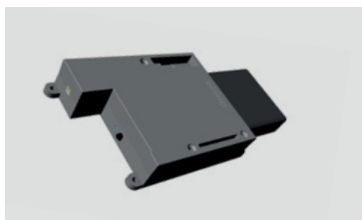

Il box è progettato per collegarsi ad apparati a 12V oppure a 24V, fino a un max di 30W totali. Inoltre prevede un'ulteriore uscita da 5V, per alimentare anche basi di ricarica ad induzione.

È presente un interruttore incorporato al quale, su richiesta, si può aggiungere un pulsante touch, anche dimmerabile.

SPECIFICHE TECNICHE:

- il box può essere fornito in versione a una o due batterie
- batterie ricaricabili agli ioni di litio 18650 da 12V - 5.200 mAh
- durata batteria, con uno strip led da 5W/mt : 12 ore circa
- uscita multipla, fino a 3 uscite, 12 o 24 V – MAX 30W totali
- accensione e spegnimento con tasto meccanico on/off
- aggiunta opzionale: accensione touch o dimmer touch
- uscita USB 5V2A
- personalizzabile su richiesta