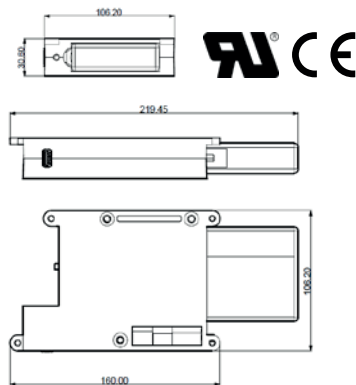

Il box è progettato per collegarsi ad apparati a 12V oppure a 24V, fino a un max di 30W totali. Inoltre prevede un'ulteriore uscita da 5V, per alimentare anche basi di ricarica ad induzione.

È presente un interruttore incorporato al quale, su richiesta, si può aggiungere un pulsante touch, anche dimmerabile.

SPECIFICHE TECNICHE:

- il box può essere fornito in versione a una o due batterie
- batterie ricaricabili agli ioni di litio 18650 da 12V - 5.200 mAh
- durata batteria, con uno strip led da 5W/mt : 12 ore circa
- uscita multipla, fino a 3 uscite, 12 o 24 V – MAX 30W totali
- accensione e spegnimento con tasto meccanico on/off
- aggiunta opzionale: accensione touch o dimmer touch
- uscita USB 5V2A
- personalizzabile su richiesta