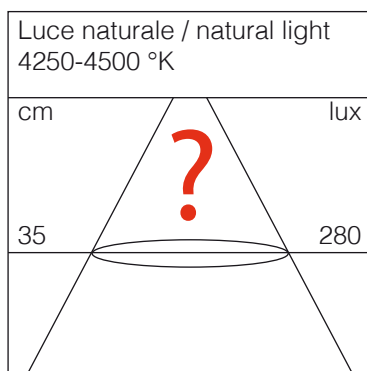

Stilo AAA  
1,5V x 4 (alkaline)  
1,2v x 4 (rechargeable NM)

IP30

colore/coluor

bianco / white

\* a richiesta colore personalizzato masterizzato (non verniciato)

\*on demand, customized printed color (not varnished)