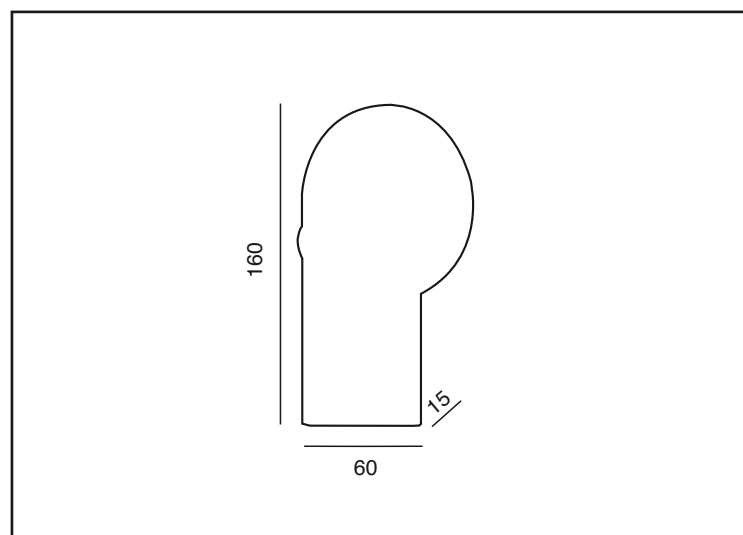

UPPY

designed by: Giesse-technology

Uppy mounted in its profile"

Uppy disassembled to replace the batteries